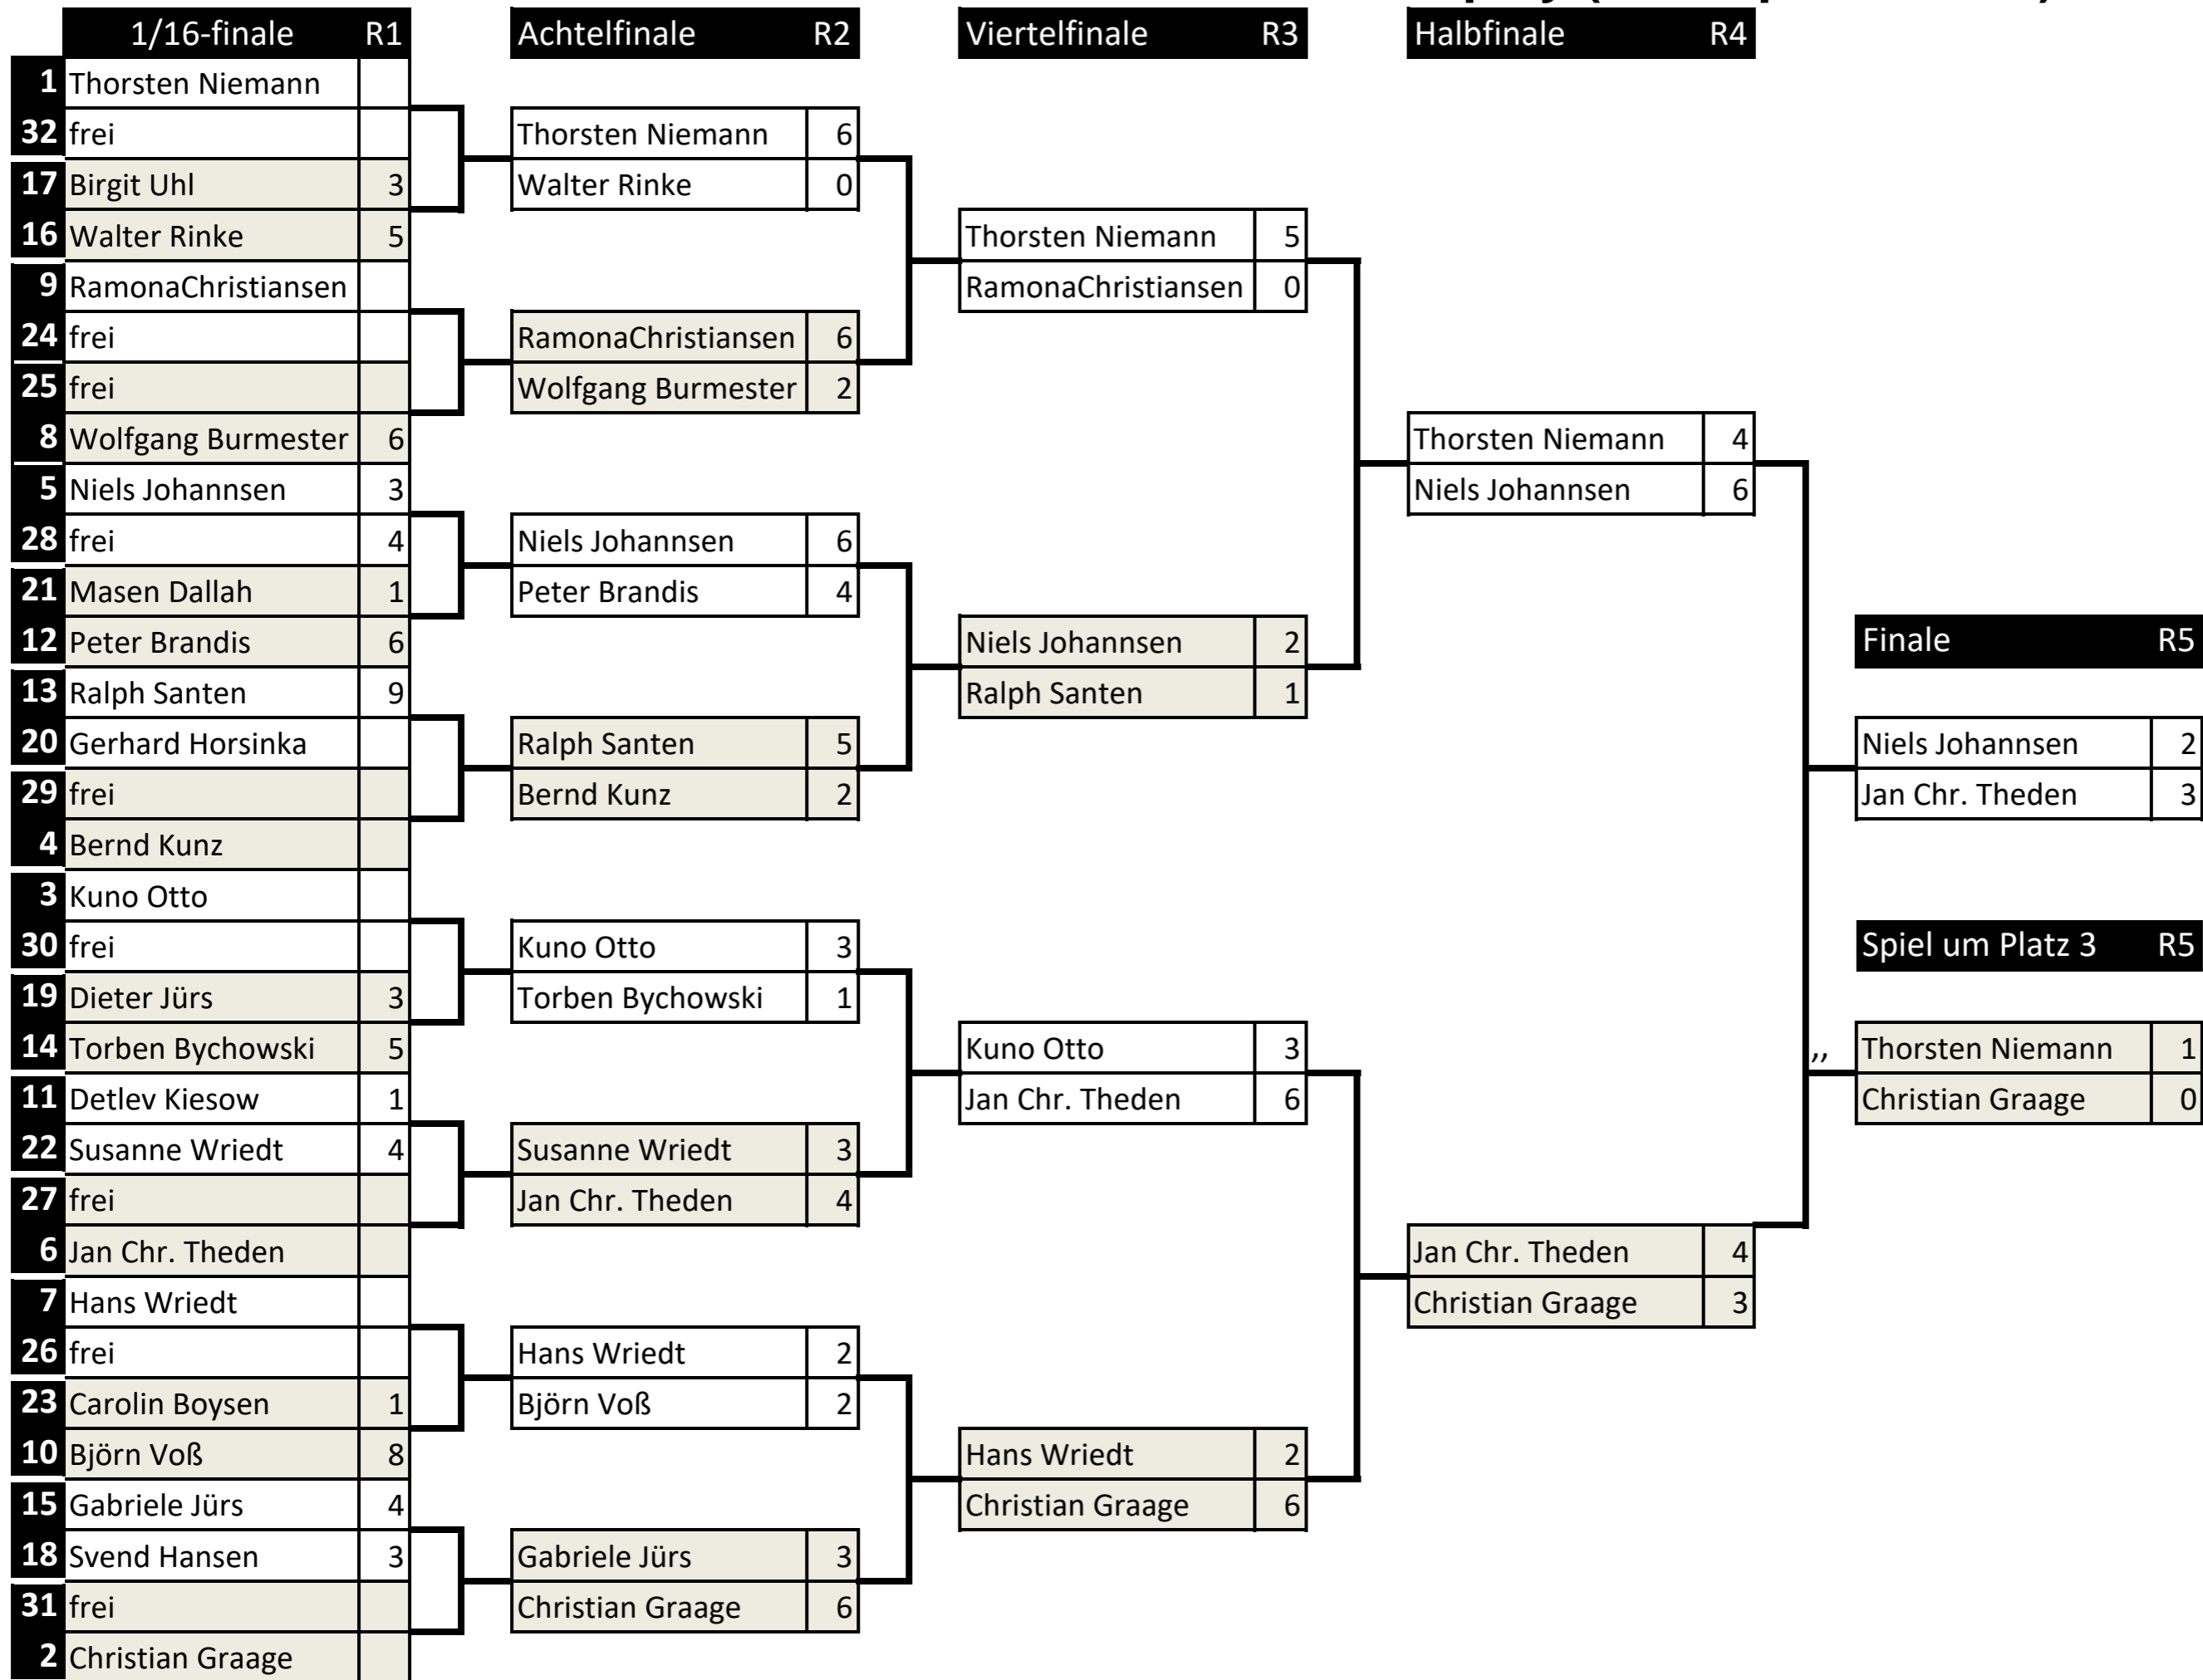

# SHMV-Einzelmeisterschaften im Matchplay (Lochspiel-Modus)